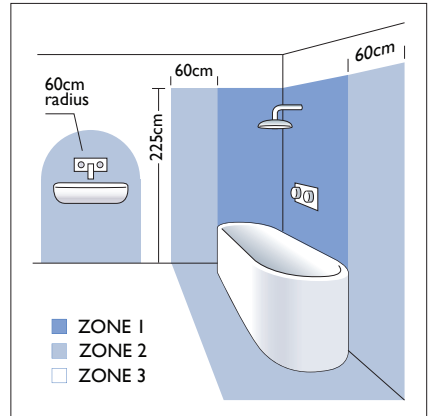

4527 Momo Table

astro

1 x 60w E27		excl.
----------------	--	-------

Zone	3
------	----------

front view
vue frontale
vista frontal
Frontansicht
sett framifrån

Astro Lighting Ltd.
G2 River Way, Harlow
CM20 2DP, Great Britain