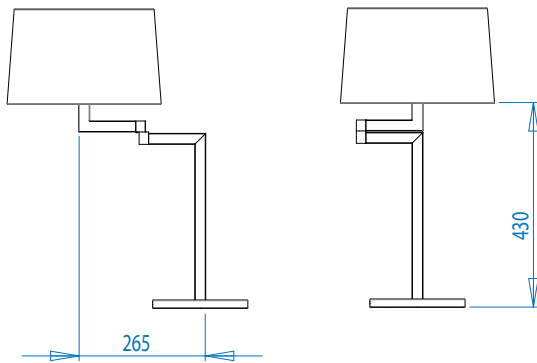

4527 Momo Table

astro

1 x 60w E27		excl.
----------------	--	-------

Zone	3
------	----------

front view
vue frontale
vista frontal
Frontansicht
sett framifrån

Astro Lighting Ltd.
G2 River Way, Harlow
CM20 2DP, Great Britain