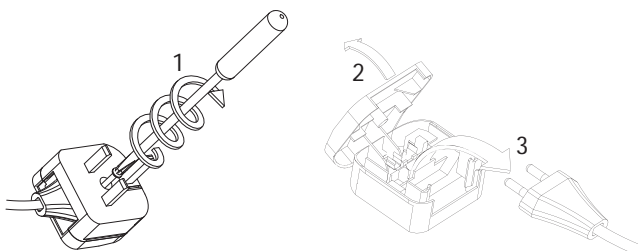

Fase : Normalmente Marro / Rojo
Neutro : Normalmente Azul / Negro

F

Lire attentivement les instructions avant
de commencer le montage

Phase : Normalement Brun / Rouge
Neutre : Normalement Bleu / Noir

D

Lesen Sie bitte die Anweisungen
sorgfältig durch, bevor Sie mit dem
Zusammenbauen beginnen

Phase : Normalerweise Braun / Rot
Nulleiter : Normalerweise Blau /Schwarz

Remove if outside U.K. Euro-plug inside

Ouvrir la fiche anglaise comme indiqué et simplement retirer la fiche européenne

Bitte entnehmen Sie den innenliegenden Eurostecker, wenn Sie außerhalb der U.K. wohnen