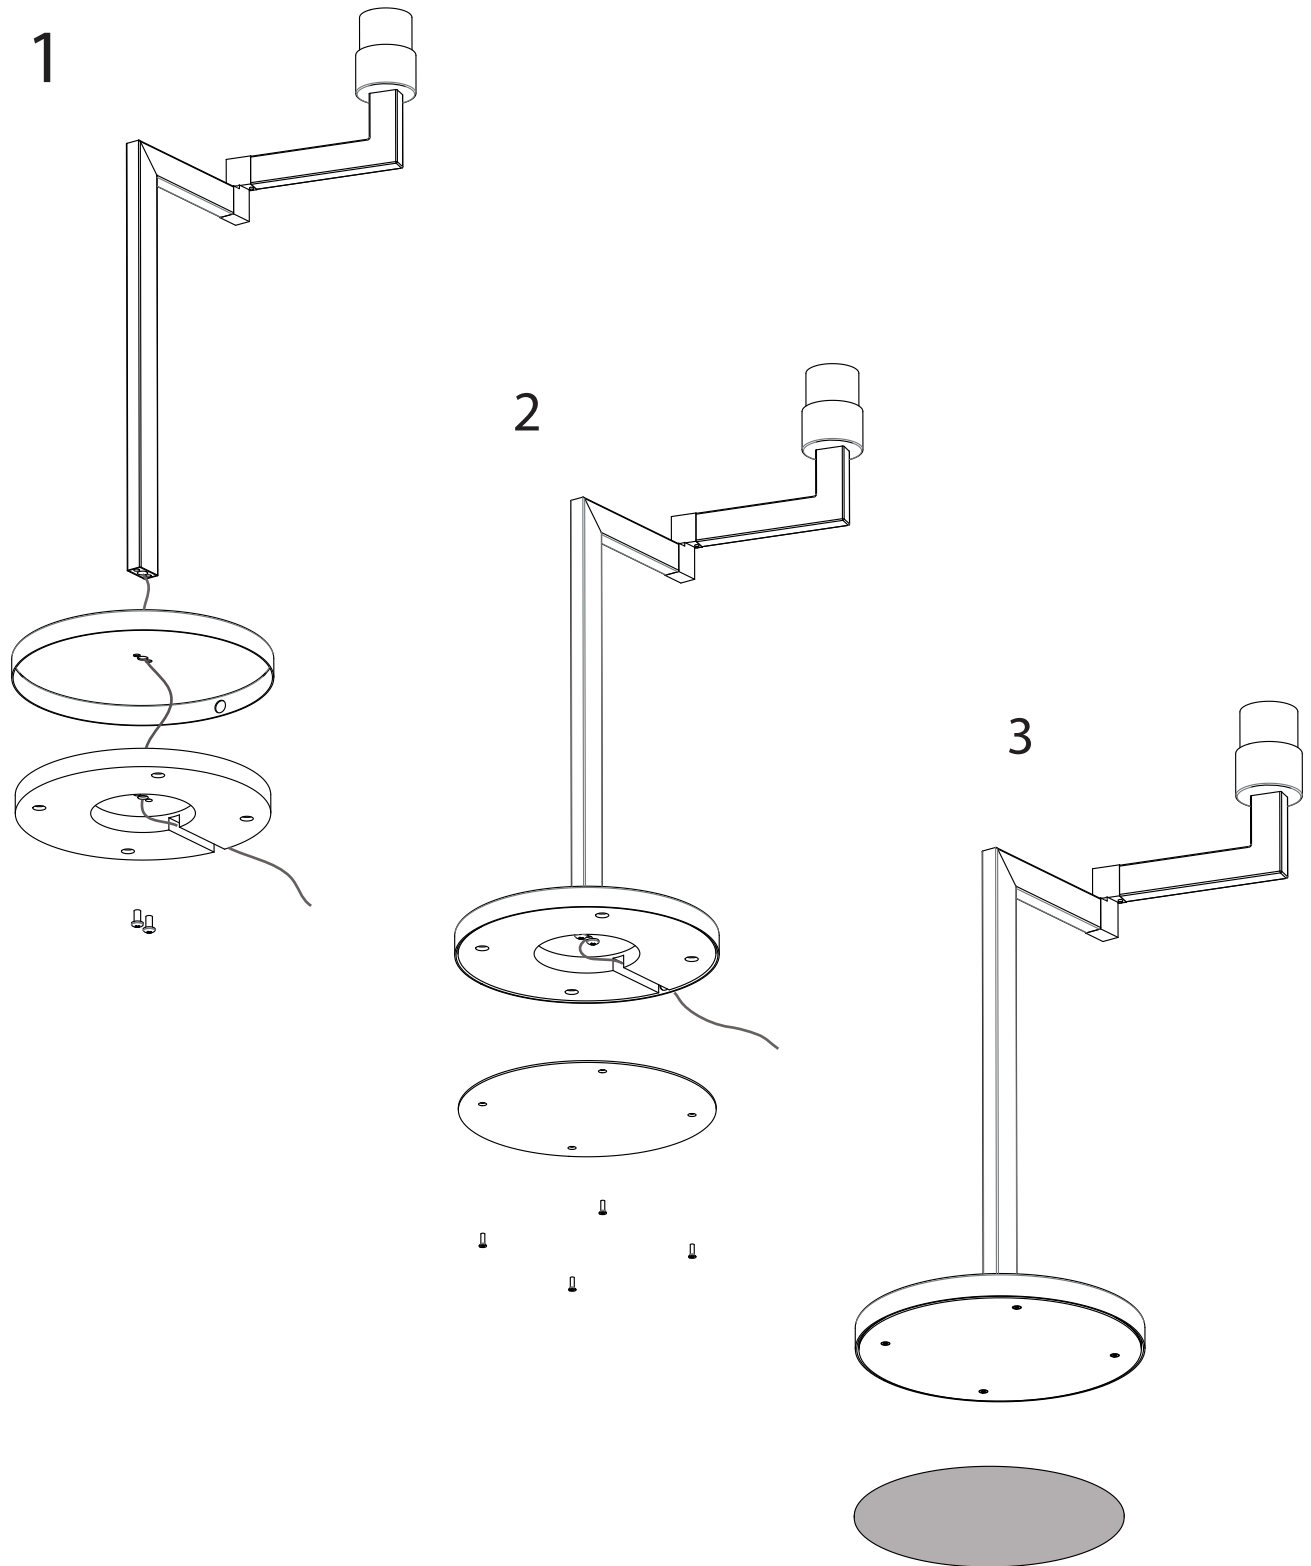

Fase : Normalmente Marro / Rojo
Neutro : Normalmente Azul / Negro

F

Lire attentivement les instructions avant
de commencer le montage

Phase : Normalement Brun / Rouge
Neutre : Normalement Bleu / Noir

D

Lesen Sie bitte die Anweisungen
sorgfältig durch, bevor Sie mit dem
Zusammenbauen beginnen

Phase : Normalerweise Braun / Rot
Nulleiter : Normalerweise Blau /Schwarz

Remove if outside U.K. Euro-plug inside

Ouvrir la fiche anglaise comme indiqué et simplement retirer la fiche européenne

Bitte entnehmen Sie den innenliegenden Eurostecker, wenn Sie außerhalb der U.K. wohnen

Sacar en caso de utilizarse fuera de Reino Unido. Enchufe europeo en el interior.