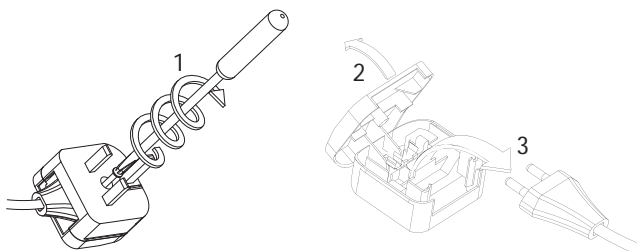

Live : Normally Brown / Red
Neutral : Normally Blue / Black

E

Leer atentamente las instrucciones antes
de comenzar el montaje

Fase : Normalmente Marro / Rojo
Neutro : Normalmente Azul / Negro

F

Lire attentivement les instructions avant
de commencer le montage

Phase : Normalement Brun / Rouge
Neutre : Normalement Bleu / Noir

D

Lesen Sie bitte die Anweisungen
sorgfältig durch, bevor Sie mit dem
Zusammenbauen beginnen

Phase : Normalerweise Braun / Rot
Nulleiter : Normalerweise Blau /Schwarz