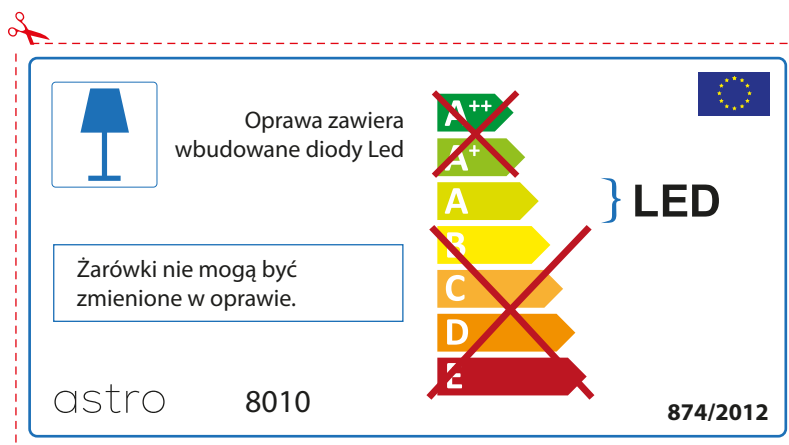

POLISH

Proszę sprawdzić wymiary żarówki czy pasują do danej oprawy , gdyż rozmiary żarówek mogą się różnić w zależności od producenta