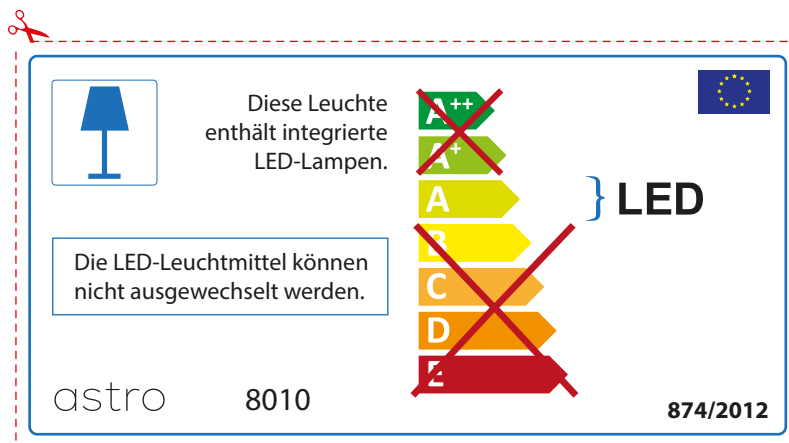

GERMAN

Bitte überprüfen Sie, ob die Abmessungen der Lampe für die Armatur passend sind, da die Größe der Lampen zwischen verschiedenen Marken variieren können