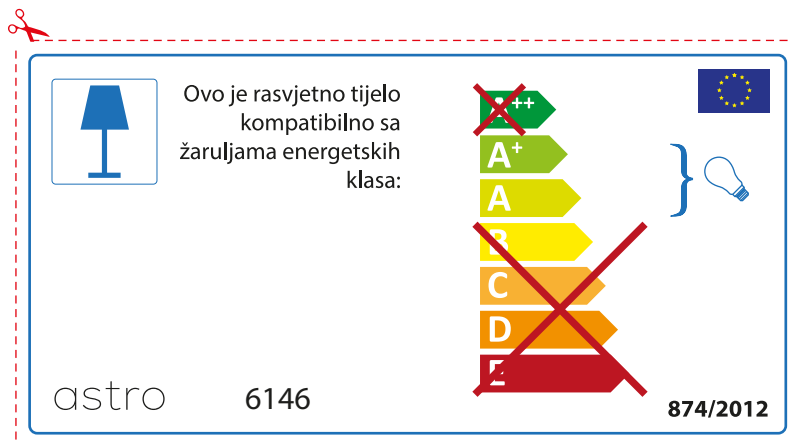

Verificati dimensiunea lampilor pentru a se potrivi corpului de iluminat, deoarece aceasta poate varia de la furnizor la furnizor.

astro 6146

 Corpurile de iluminat sunt compatibile cu surse de lumina din clasa:

~~++~~
A+ }
A }
~~B~~
~~C~~
~~D~~
~~E~~

874/2012 

 Corpurile de iluminat sunt compatibile cu surse de lumina din clasa:

~~++~~
A+ }
A }
~~B~~
~~C~~
~~D~~
~~E~~

astro 6146 

874/2012

CROATIAN

Provjerite veličinu žarulje prije umetanja u rasvjetno tijelo jer se veličina žarulja razlikuje ovisno o proizvođaču

SPANISH

Por favor, comprobar las dimensiones de las lámparas para esta luminaria. Las dimensiones de las lámparas pueden variar entre las diferentes marcas

astro 6146

 Esta luminaria es compatible con lámparas de clase energética: