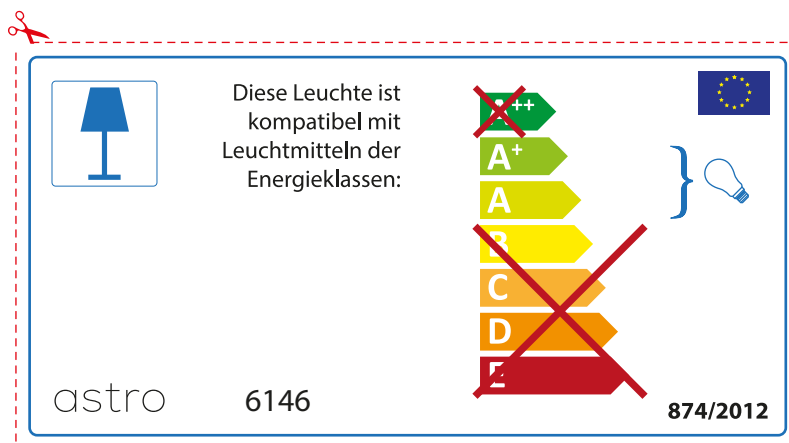

GERMAN

Bitte überprüfen Sie, ob die Abmessungen der Lampe für die Armatur passend sind, da die Größe der Lampen zwischen verschiedenen Marken variieren können