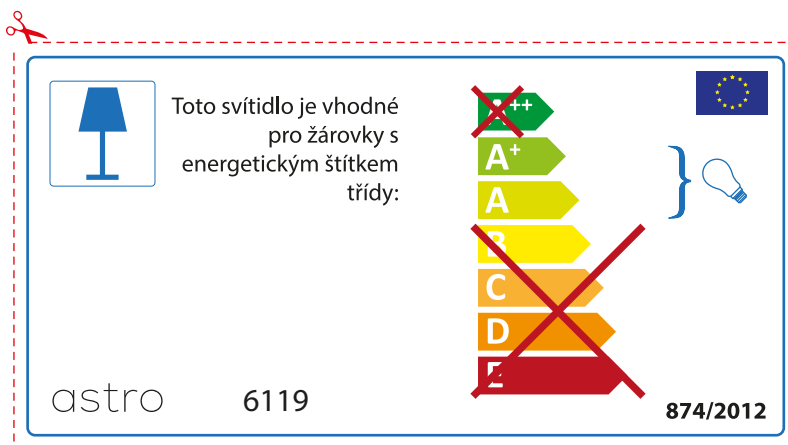

## BULGARIAN

Моля проверете дали вида и размера на ел. лампите са подходящи за осветителното тяло

astro 6119

 Осветителното тяло е съвместимо с електрически лампи от енергиен клас:

~~A++~~  
A+ }   
A  
~~B~~  
~~C~~  
~~D~~  
~~E~~

874/2012 

 Осветителното тяло е съвместимо с електрически лампи от енергиен клас:

~~A++~~  
A+ }   
A  
~~B~~  
~~C~~  
~~D~~  
~~E~~

astro 6119 

874/2012

## CZECH

Zkontrolujte prosím rozměr světelného zdroje pro svítidlo, protože se liší u různých značek