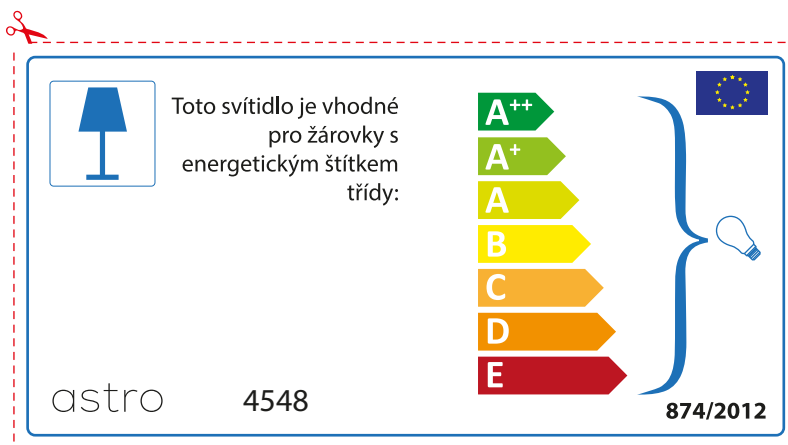

 Diese Leuchte ist kompatibel mit Leuchtmitteln der Energieklassen:

A++  
A+  
A  
B  
C  
D  
E

astro 4548

 874/2012

Detailed description: This is a rectangular label for an astro lamp model 4548, oriented vertically. It features a blue lamp icon in a box at the top left. To its right, the text states compatibility with light bulbs of energy classes A++ through E. A vertical stack of seven colored arrows (green, light green, yellow, orange, red-orange, red) represents these classes. A large blue bracket on the right groups all classes and points to a small light bulb icon. The label includes the text 'astro 4548' at the bottom left, the European Union flag at the top right, and '874/2012' at the bottom right. A red dashed border with a scissors icon at the top left indicates where to cut.

## BULGARIAN

Моля проверете дали вида и размера на ел. лампите са подходящи за осветителното тяло

astro 4548

 Осветителното тяло е съвместимо с електрически лампи от енергиен клас:

A++  
A+  
A  
B  
C  
D  
E

874/2012 

 Осветителното тяло е съвместимо с електрически лампи от енергиен клас:

A++  
A+  
A  
B  
C  
D  
E

astro 4548 

874/2012

## CZECH

Zkontrolujte prosím rozměr světelného zdroje pro svítidlo, protože se liší u různých značek