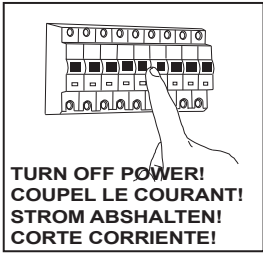

1

2

3

Wiring from light fitting
Fil d'éclairage
Hilo de alumbrado
Beleuchtungskabel

4

5

6