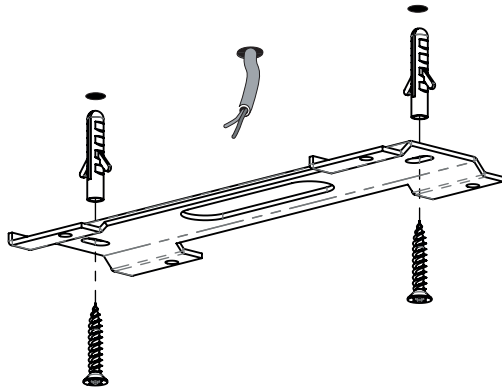

D

Lesen Sie bitte die Anweisungen sorgfältig durch, bevor Sie mit dem Zusammenbauen beginnen

Phase : Normalerweise Braun / Rot
Nulleiter : Normalerweise Blau / Schwarz
Erde : Normalerweise Grün / Gelb

For ceiling use only.
Seulement pour montage au plafond.
Nur für den Deckengebrauch.
Para utilizar sólo en techos.

1

2

3

Wiring from light fitting
Fil d'éclairage
Hilo de alumbrado
Beleuchtungskabel

4

5

6