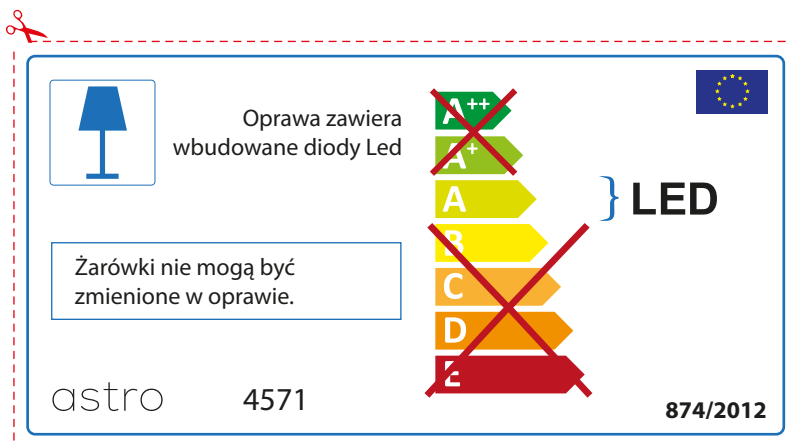

POLISH

Proszę sprawdzić wymiary żarówki czy pasują do danej oprawy , gdyż rozmiary żarówek mogą się różnić w zależności od producenta