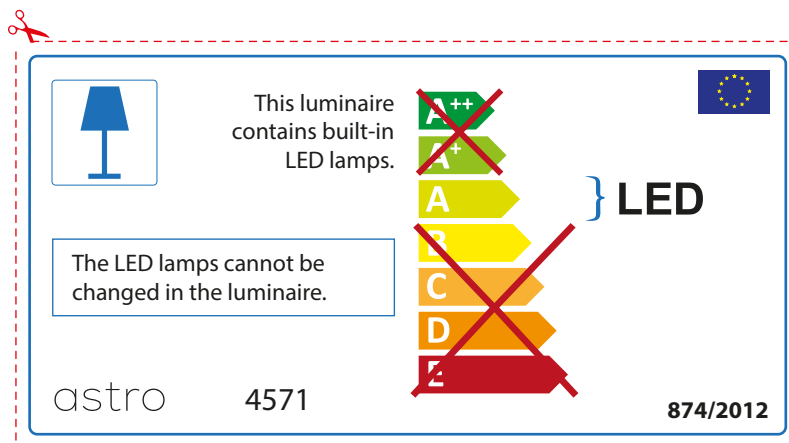

ENGLISH

Please check lamp dimensions for suitable fitting with your luminaire, as lamp sizes may vary between brands

FRENCH

Prenez soin de vérifier le dimensions des lampes (celles-ci varient selon les fournisseurs) afin de vous assurer qu'elles rentrent physiquement dans le luminaire

ITALIAN

Si prega di verificare le dimensioni della lampada per il montaggio adatto con il suo apparecchio di illuminazione, perché le dimensioni della lampada può variare tra le marche

astro 4571

 Questo apparecchio contiene lampade a LED incorporate.