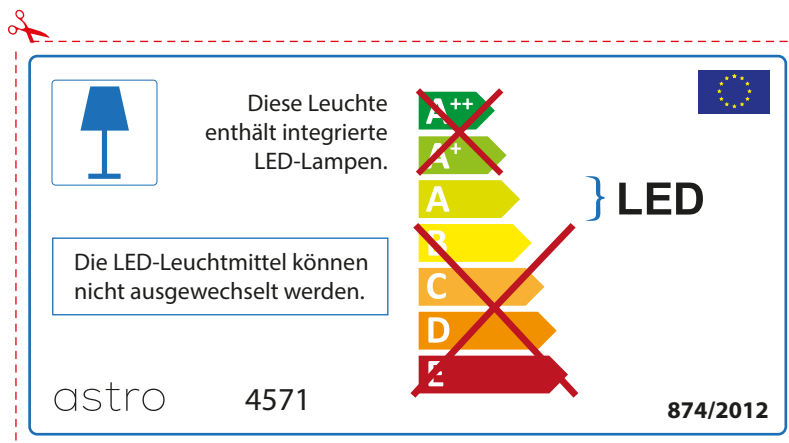

GERMAN

Bitte überprüfen Sie, ob die Abmessungen der Lampe für die Armatur passend sind, da die Größe der Lampen zwischen verschiedenen Marken variieren können