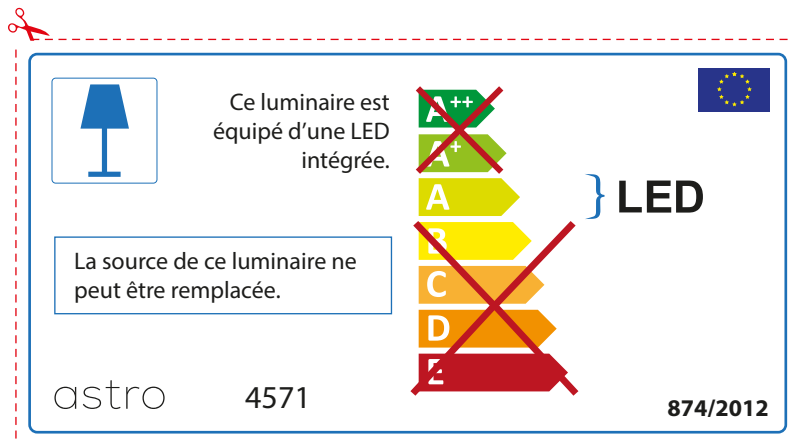

ENGLISH

Please check lamp dimensions for suitable fitting with your luminaire, as lamp sizes may vary between brands

FRENCH

Prenez soin de vérifier le dimensions des lampes (celles-ci varient selon les fournisseurs) afin de vous assurer qu'elles rentrent physiquement dans le luminaire

ITALIAN

Si prega di verificare le dimensioni della lampada per il montaggio adatto con il suo apparecchio di illuminazione, perché le dimensioni della lampada può variare tra le marche

astro 4571

 Questo apparecchio contiene lampade a LED incorporate.