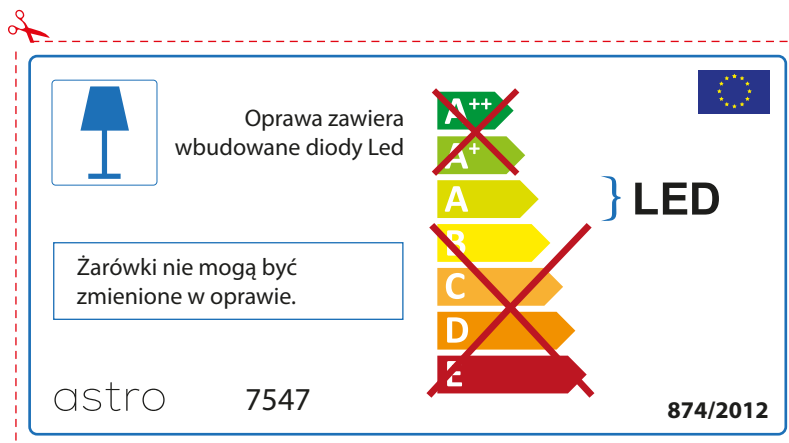

POLISH

Proszę sprawdzić wymiary żarówki czy pasują do danej oprawy , gdyż rozmiary żarówek mogą się różnić w zależności od producenta