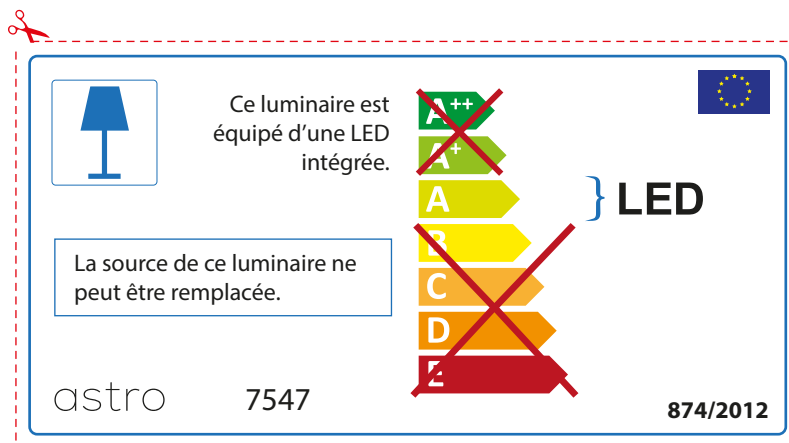

ENGLISH

Please check lamp dimensions for suitable fitting with your luminaire, as lamp sizes may vary between brands

FRENCH

Prenez soin de vérifier le dimensions des lampes (celles-ci varient selon les fournisseurs) afin de vous assurer qu'elles rentrent physiquement dans le luminaire