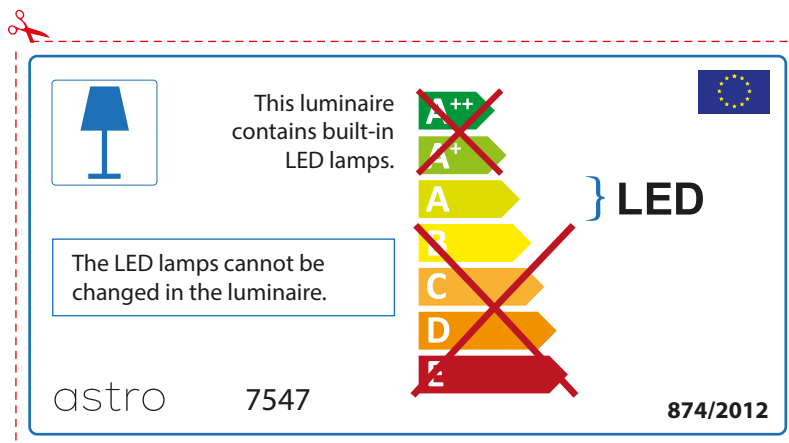

ENGLISH

Please check lamp dimensions for suitable fitting with your luminaire, as lamp sizes may vary between brands

FRENCH

Prenez soin de vérifier le dimensions des lampes (celles-ci varient selon les fournisseurs) afin de vous assurer qu'elles rentrent physiquement dans le luminaire