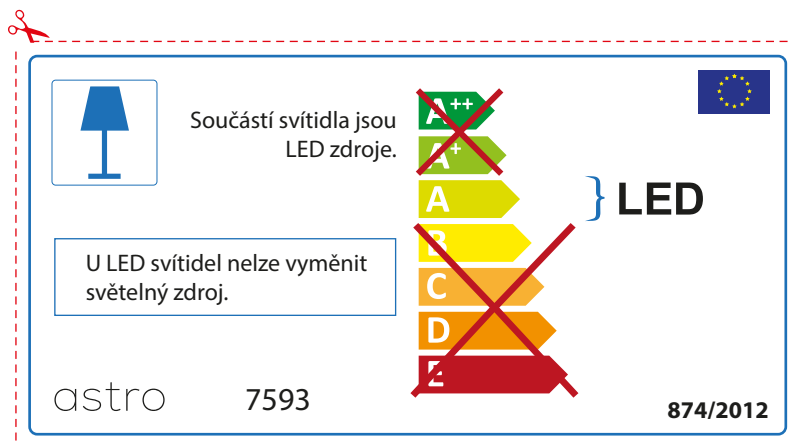

BULGARIAN

Моля проверете дали вида и размера на ел. лампите са подходящи за осветителното тяло

astro 7593

 Осветителното тяло е с вградени LED лампи.

~~A++~~
~~A+~~
A } LED
~~B~~
~~C~~
~~D~~
~~E~~

LED лампите на осветителното тяло не подлежат на подмяна.

874/2012 

 Осветителното тяло е с вградени LED лампи.

~~A++~~
~~A+~~
A } LED
~~B~~
~~C~~
~~D~~
~~E~~

LED лампите на осветителното тяло не подлежат на подмяна.

astro 7593  874/2012

CZECH

Zkontrolujte prosím rozměr světelného zdroje pro svítidlo, protože se liší u různých značek

RUSSIAN

Просьба проверить размеры лампы для установки в этот светильник, поскольку размеры ламп могут отличаться в зависимости от производителя

astro 7593

Этот светильник содержит встроенный светодиодный источник света (LED).