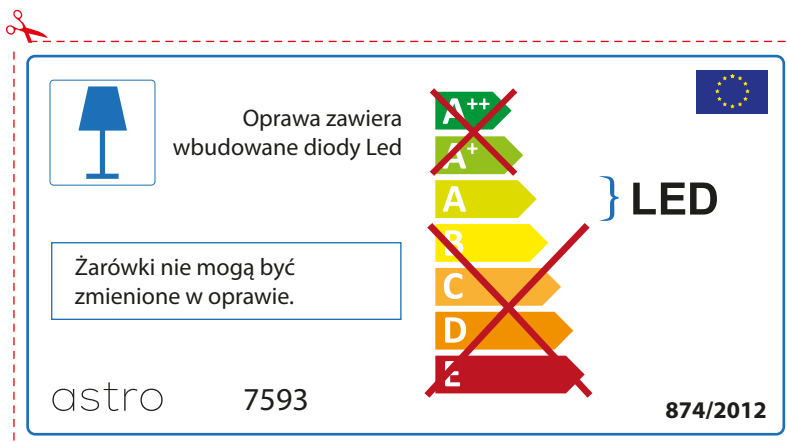

astro 7593

 Tá lampaí LED ionsuite sa lonrán seo.

~~A++~~
~~A+~~
A } LED
~~B~~
~~C~~
~~D~~
~~E~~

Ní féidir na lampaí LED sa lonrán a athrú.

874/2012 

 Tá lampaí LED ionsuite sa lonrán seo. 

Ní féidir na lampaí LED sa lonrán a athrú.

~~A++~~
~~A+~~
A } LED
~~B~~
~~C~~
~~D~~
~~E~~

astro 7593 874/2012

POLISH

Proszę sprawdzić wymiary żarówki czy pasują do danej oprawy , gdyż rozmiary żarówek mogą się różnić w zależności od producenta

PORTUGUESE