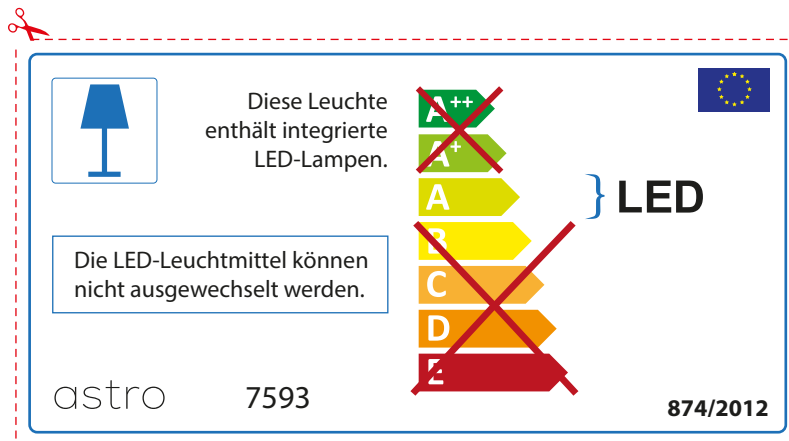

Le LED lampade non possono essere modificate nell'apparecchio.

~~A++~~
~~A+~~
A } LED
~~B~~
~~C~~
~~D~~
~~E~~

astro 7593 

874/2012

GERMAN

Bitte überprüfen Sie, ob die Abmessungen der Lampe für die Armatur passend sind, da die Größe der Lampen zwischen verschiedenen Marken variieren können